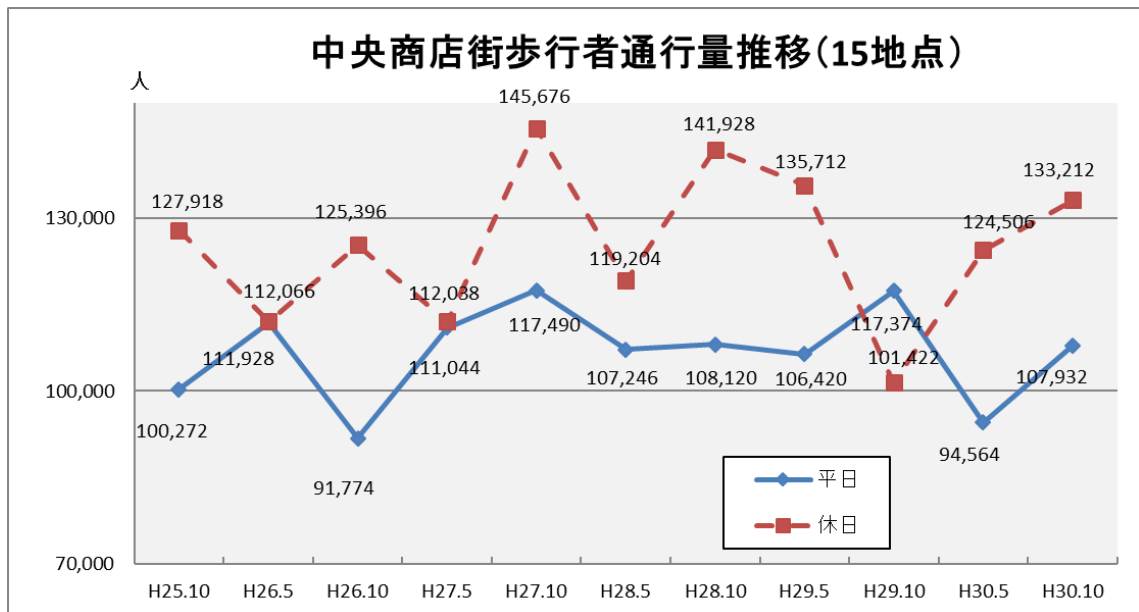

中央商店街通行量調査

休日調査は前年 10 月調査比で大幅な増加を記録

高松市、高松中央商店街振興組合連合会と当所は、中央商店街の環境及び顧客動向等の変化を把握し、今後の中心市街地活性化を図るため、通行量調査を実施した。（この調査は、昭和 35 年から随時実施しているもの。）

計測時間

午前 10 時から午後 7 時まで（9 時間）
各時間帯とも、0 分から 30 分までの 30 分間計測し、その数値を 2 倍し 1 時間当りの通行量としている。
ただし、午後 1 時からの計測は、午後 1 時 30 分から午後 2 時までとしている。

計測地点

中央商店街とその周辺 15 地点

調査対象

中学生以上と思われる男性・女性通行者（自転車通行者を含む。）

調査結果の概要

実施日	通行量 (15 地点の合計)	天候 (高松地方気象台)
平成 30 年 10 月 24 日 (水)	107,932 人	晴
平成 30 年 10 月 28 日 (日)	133,212 人	晴後雲時々晴

平日の通行量は、前回調査（平成 30 年 5 月 23 日）に比べ、13,368 人増となった。地点別では丸亀町（北）、丸亀町（南）を除く 13 地点において増加となった。

休日の通行量も、前回調査（平成 30 年 5 月 27 日）に比べ、8,706 人増となった。地点別では、片原町西（西）（東）、片原町東（西）、ライオン通（北）（南）を除く 10 地点において増加となった。

今回調査では、平日調査は前回調査日の天候が雨であった事もあり、数値が例年並に回復した。休日調査については、天候に恵まれ、丸亀町では「ハッピーハロウィンパーティー」、常磐町では「ハロウィン DJ フェス」が開催され、家族、若者の参加者が目立ち、大雨に見舞われた前年 10 月調査に比べ、31,790 人という大幅な増加となった。